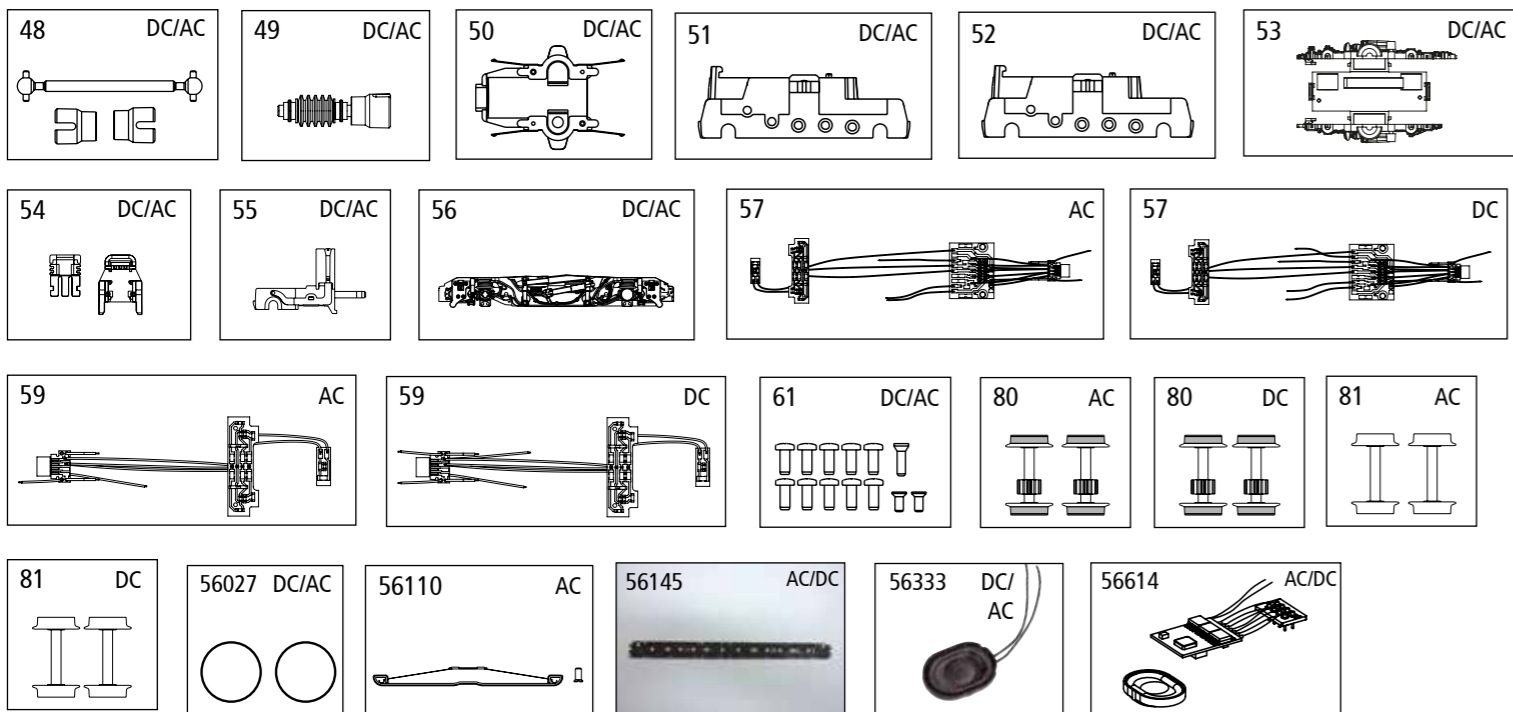

ERSATZTEILE TRIEBZUG BR 440

Spare parts · Pièces détachées · Parti di ricambio · Repuestos · 配件
Reserveonderdelen · Części zamienne · Запасные части · Náhradní díly

包装及说明书内包含重要信息, 请保留备用

NEM 652
21753 Gleichstrom DC 0-12 V ---
21754 Wechselstrom AC 0-16 V ~

Endwagen A + B / top car A + B / Voiture pilote A + B / 车头A+B

Mittelwagen / middle car / Voiture intermédiaire / 长卡